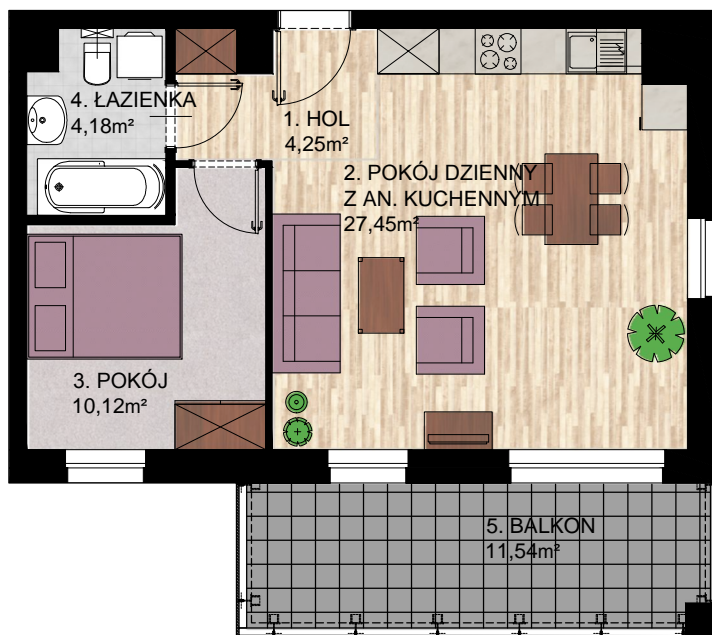

ATRIUM

P A R K

Mieszkanie D41

47,21 m²

D41

POWIERZCHNIA UŻYTKOWA
MIESZKANIA 47,21 m²

SUMA POWIERZCHNI
POMIESZCZEŃ 1-4 46,00 m²

1 HOL 4,25m²

2 POKÓJ DZIENNY Z AN. KUCH. 27,45m²

3 POKÓJ 10,12m²

4 ŁAZIENKA 4,18m²

5 BALKON 11,54m²

PIĘTRO 4