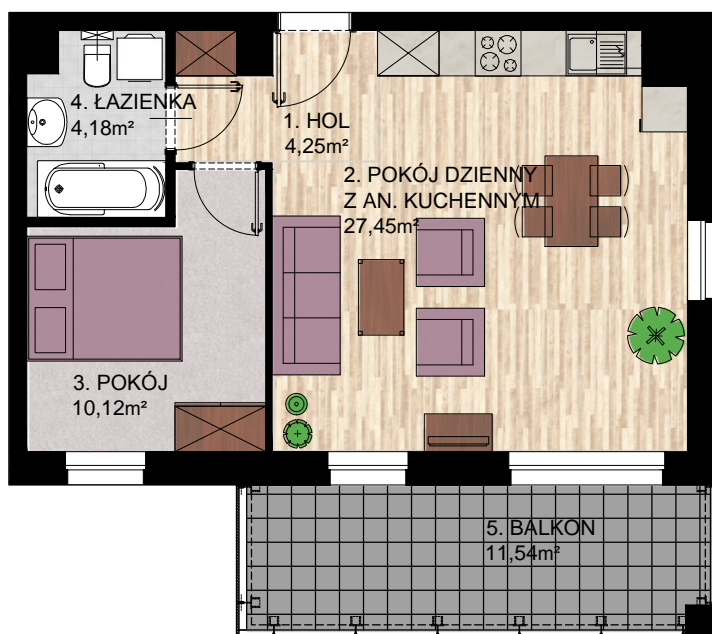

ATRIUM

P A R K

Mieszkanie D41

47,21 m²

D41

POWIERZCHNIA UŻYTKOWA
MIESZKANIA 47,21 m²

SUMA POWIERZCHNI
POMIESZCZEŃ 1-4 46,00 m²

1 HOL 4,25m²

2 POKÓJ DZIENNY Z AN. KUCH.

27,45m²

3 POKÓJ 10,12m²

4 ŁAZIENKA 4,18m²

5 BALKON 11,54m²

PIĘTRO 4