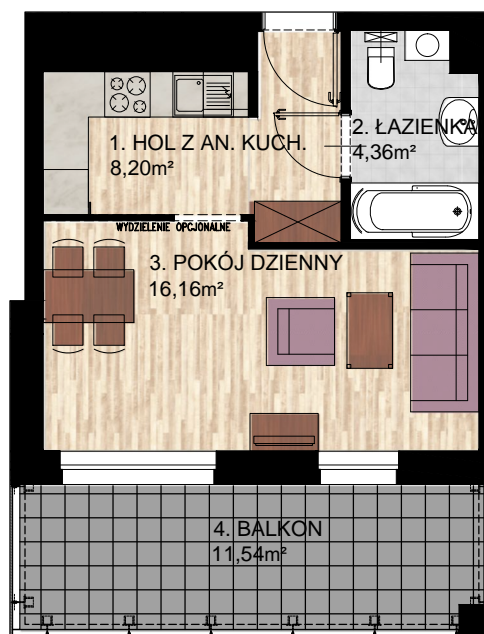

ATRIUM

P A R K

Mieszkanie D42

29,97 m²

D42

POWIERZCHNIA UŻYTKOWA
MIESZKANIA 29,97 m²

SUMA POWIERZCHNI
POMIESZCZEŃ 1-3 28,72 m²

1 HOL Z AN. KUCH. 8,20m²

2 ŁAZIENKA 4,36m²

3 POKÓJ DZIENNY 16,16m²

4 BALKON 11,54m²

PIĘTRO 4