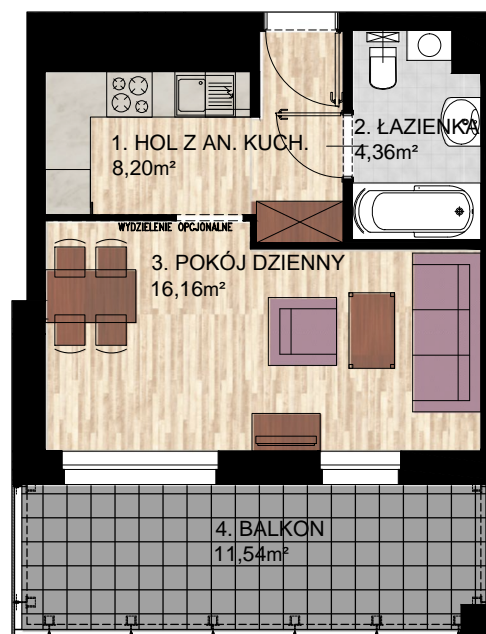

ATRIUM

P A R K

Mieszkanie D42

29,97 m²

D42

POWIERZCHNIA UŻYTKOWA
MIESZKANIA 29,97 m²

SUMA POWIERZCHNI
POMIESZCZEŃ 1-3 28,72 m²

1 HOL Z AN. KUCH. 8,20m²

2 ŁAZIENKA 4,36m²

3 POKÓJ DZIENNY 16,16m²

4 BALKON 11,54m²

PIĘTRO 4