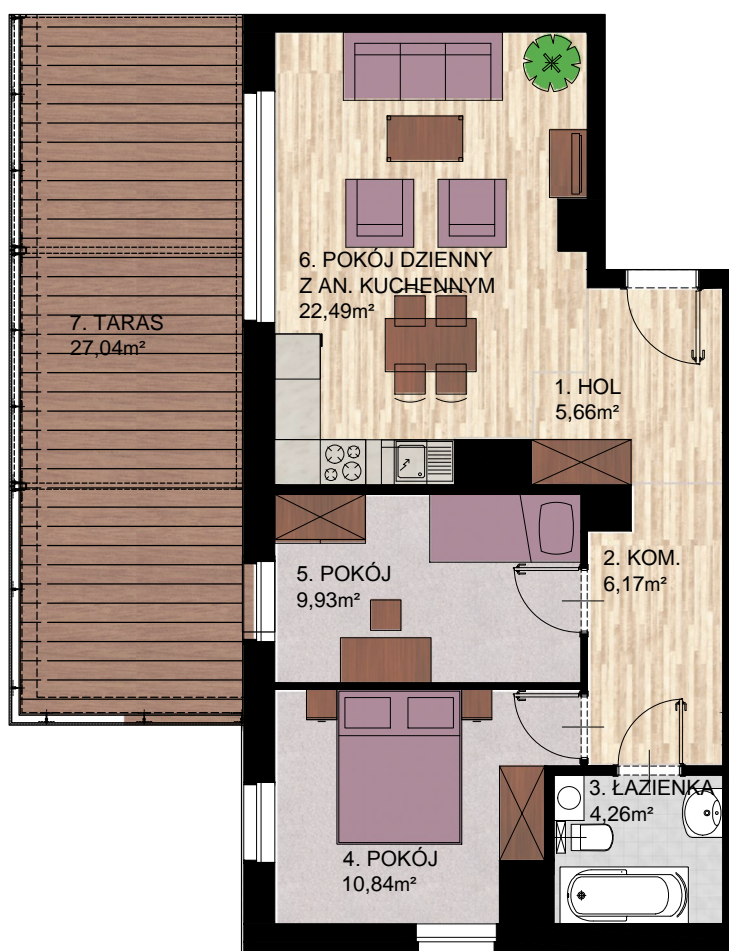

ATRIUM

P A R K

Mieszkanie D26

61,10 m²

PREMIUM

D26

POWIERZCHNIA UŻYTKOWA MIESZKANIA 61,10 m²

SUMA POWIERZCHNI POMIESZCZEŃ 1-6 59,35 m²

1 HOL	5,66m ²
2 KOMUNIKACJA	6,17m ²
3 ŁAZIENKA	4,26m ²
4 POKÓJ	10,84m ²
5 POKÓJ	9,93m ²
6 POKÓJ DZIENNY Z AN. KUCH.	22,49m ²
7 TARAS	27,04m ²

PIĘTRO 5