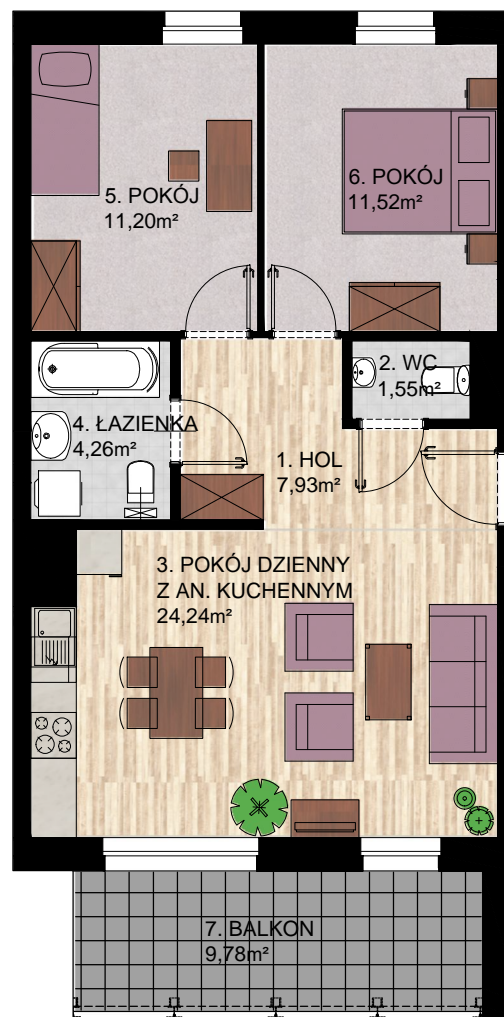

ATRIUM

P A R K

Mieszkanie D47

63,01 m²

D47

POWIERZCHNIA UŻYTKOWA
MIESZKANIA 63,01 m²

SUMA POWIERZCHNI
POMIESZCZEŃ 1-6 60,70 m²

1 HOL	7,93m ²
2 WC	1,55m ²
3 POKÓJ DZIENNY Z AN. KUCH.	24,24m ²
4 ŁAZIENKA	4,26m ²
5 POKÓJ	11,20m ²
6 POKÓJ	11,52m ²
7 BALKON	9,78m ²

PIĘTRO 5