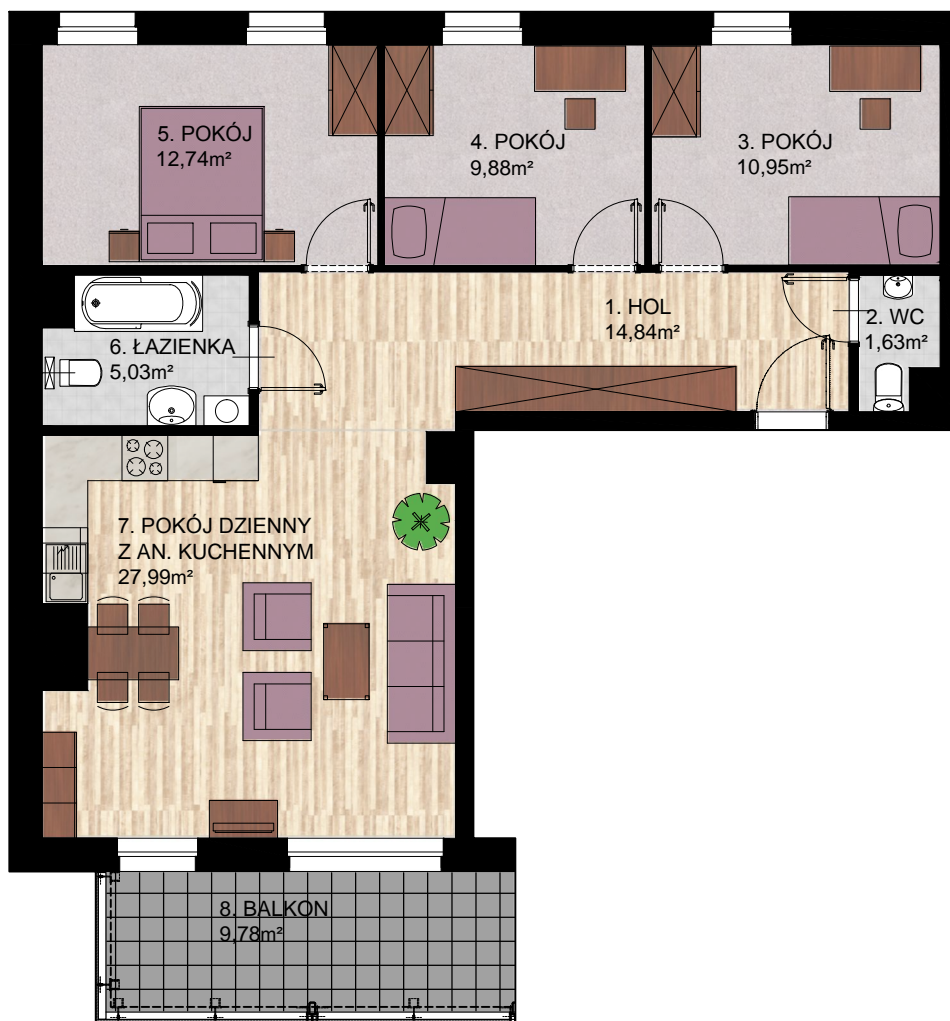

ATRIUM

P A R K

Mieszkanie D50

86,10 m²

D50

POWIERZCHNIA UŻYTKOWA MIESZKANIA	86,10 m ²
SUMA POWIERZCHNI POMIESZCZEŃ 1-7	83,06 m ²
1 HOL	14,84m ²
2 WC	1,63m ²
3 POKÓJ	10,95m ²
4 POKÓJ	9,88m ²
5 POKÓJ	12,74m ²
6 ŁAZIENKA	5,03m ²
7 POKÓJ DZIENNY Z AN. KUCH.	27,99m ²
8 BALKON	9,78m ²

PIĘTRO 6