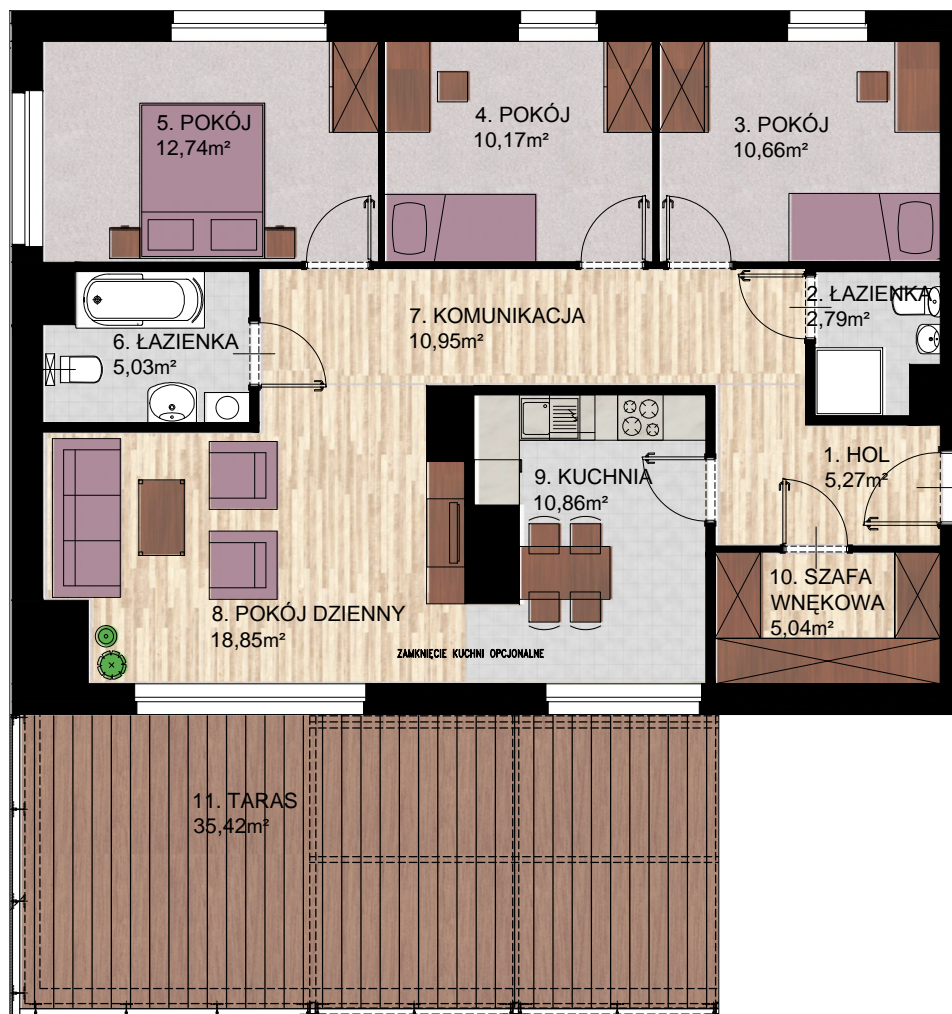

ATRIUM

P A R K

Mieszkanie D56
97,10 m²

PREMIUM PLUS

D56

POWIERZCHNIA UŻYTKOWA MIESZKANIA	97,10 m ²
SUMA POWIERZCHNI POMIESZCZEŃ 1-10	92,36 m ²
1 HOL	5,27m ²
2 ŁAZIENKA	2,79m ²
3 POKÓJ	10,66m ²
4 POKÓJ	10,17m ²
5 POKÓJ	12,74m ²
6 ŁAZIENKA	5,03m ²
7 KOMUNIKACJA	10,95m ²
8 POKÓJ DZIENNY	18,85m ²
9 KUCHNIA	10,86m ²
10 SZAFKA WNĘKOWA	5,04m ²
11 TARAS	35,42m ²

PIĘTRO 8